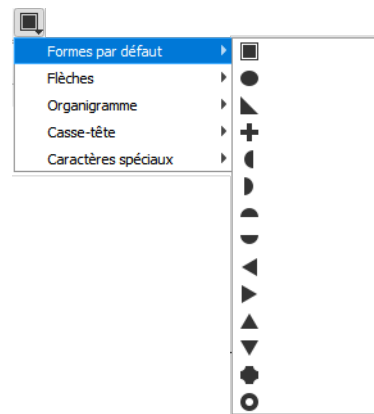

SCRIBUS 1.5.x – LES OUTILS

Palette d'outils

Quelques raccourcis & astuces utiles

- afficher en taille écran > ajuster la page à la hauteur Ctrl + 0
- afficher en taille réelle > 100 % Ctrl + 1
- agrandir > zoom avant > loupe + Ctrl + molette souris
- réduire > zoom arrière > loupe - Ctrl + molette souris
- grouper / dégroupier Ctrl + G / Ctrl + Maj + G
- dupliquer un objet Ctrl + D

- 2 clics avec l'outil flèche dans un bloc texte = outil texte
- déplacer 1 objet : flèches directionnelles :
(si unités = mm) => 1 mm / => + Maj 0,1 mm / => + Ctrl 10 mm
(si unités = cm) => 1 cm / => + Maj 0,1 cm / => + Ctrl 10 cm