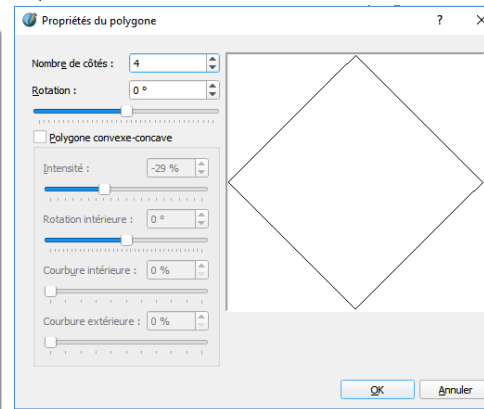

SCRIBUS 1.5.x – LES OUTILS

Palette d'outils

Quelques raccourcis & astuces utiles

- afficher en taille écran > ajuster la page à la hauteur Ctrl + 0
- afficher en taille réelle > 100 % Ctrl + 1
- agrandir > zoom avant > loupe + Ctrl + molette souris
- réduire > zoom arrière > loupe - Ctrl + molette souris
- grouper / dégroupier Ctrl + G / Ctrl + Maj + G
- dupliquer un objet Ctrl + D

- 2 clics avec l'outil flèche dans un bloc texte = outil texte
- déplacer 1 objet : flèches directionnelles :
(si unités = mm) => 1 mm / => + Maj 0,1 mm / => + Ctrl 10 mm
(si unités = cm) => 1 cm / => + Maj 0,1 cm / => + Ctrl 10 cm