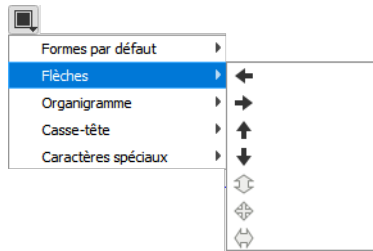

SCRIBUS 1.5.x – LES OUTILS

Palette d'outils

Quelques raccourcis & astuces utiles

- afficher en taille écran > ajuster la page à la hauteur Ctrl + 0
- afficher en taille réelle > 100 % Ctrl + 1
- agrandir > zoom avant > loupe + Ctrl + molette souris
- réduire > zoom arrière > loupe - Ctrl + molette souris
- grouper / dégroupier Ctrl + G / Ctrl + Maj + G
- dupliquer un objet Ctrl + D