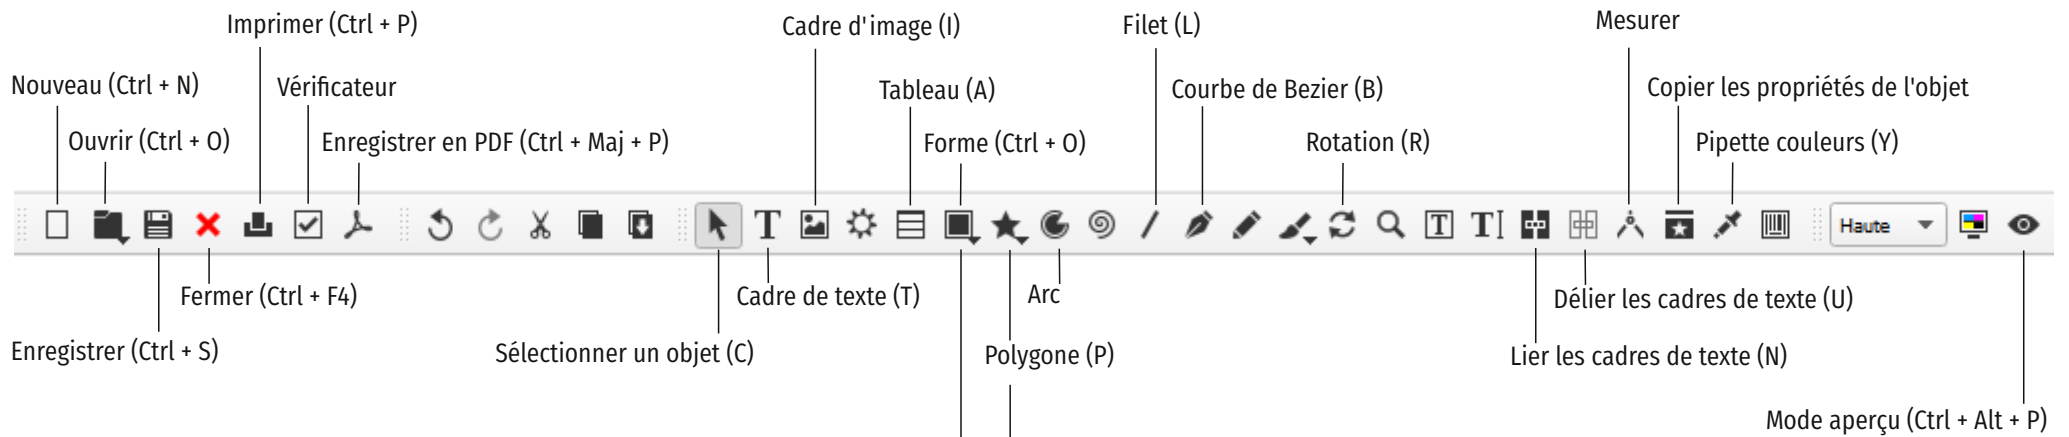

SCRIBUS 1.5.x – LES OUTILS

Palette d'outils

Quelques raccourcis & astuces utiles

- afficher en taille écran > ajuster la page à la hauteur Ctrl + 0
- afficher en taille réelle > 100 % Ctrl + 1
- agrandir > zoom avant > loupe + Ctrl + molette souris
- réduire > zoom arrière > loupe - Ctrl + molette souris
- grouper / dégroupier Ctrl + G / Ctrl + Maj + G
- dupliquer un objet Ctrl + D

- 2 clics avec l'outil flèche dans un bloc texte = outil texte
- déplacer 1 objet : flèches directionnelles :
(si unités = mm) => 1 mm / => + Maj 0,1 mm / => + Ctrl 10 mm
(si unités = cm) => 1 cm / => + Maj 0,1 cm / => + Ctrl 10 cm